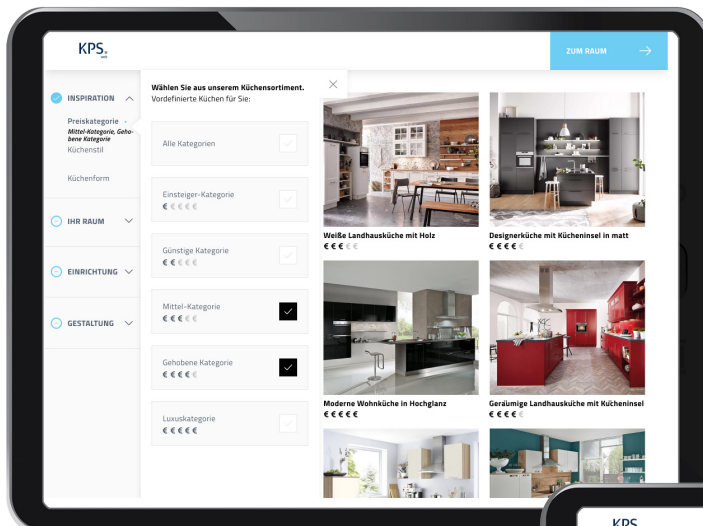

KPS-Werkzeuge für eine effektive Consumer Journey

So gehen Kunden ins Netz

Was ist KPS web?

KPS web ist eine durchgehende, modularisierte und vollintegrierte Werkzeugkette. Mit KPS web begleiten Sie die Consumer Journey beim Küchenkauf in allen Phasen, von der ersten Inspiration bis zum After-Sales-Service.

KPS-Werkzeuge für eine effektive Consumer Journey

Die Funktionen

Für Sie als Händler

Passt zu Ihrem Auftritt

- direkt in der eigenen Internetpräsenz
- Ihr Corporate Design

Kennen Sie Ihre Endkonsumenten

- Budgetrahmen
- Küchenform
- Gerätevarianten
- besondere Anforderungen wie Zahl der Haushaltsmitglieder, Barrierefreiheit

Unterstützen Sie die Stilfindung

- vorgegebene Stilrichtungen (Modern, Design, Landhaus, Klassisch)
- Ihr eigenes Sortiment als Inspiration anbieten
- Ausführungsdetails
- automatisch generierter Planungsvorschlag

Leicht anpassen

- Position von Küchenzeile und Kücheninsel ändern
- Planungsvorschlag modifizieren
- Ausstattung auswählen für Kochen, Spülen, Kühlen

Mit anderen teilen

- in den eigenen Social-Media-Kanälen
- als Link mit Freunden teilen