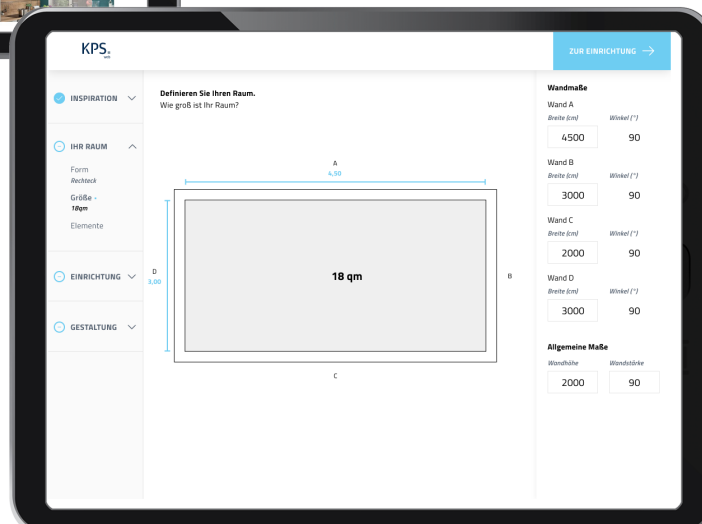

KPS-Werkzeuge für eine effektive Consumer Journey

So gehen Kunden ins Netz

Was ist KPS web?

KPS web ist eine durchgehende, modularisierte und vollintegrierte Werkzeugkette. Mit KPS web begleiten Sie die Consumer Journey beim Küchenkauf in allen Phasen, von der ersten Inspiration bis zum After-Sales-Service.

KPS-Werkzeuge für eine effektive Consumer Journey

Die Funktionen

Für Sie als Händler

Passt zu Ihrem Auftritt

- direkt in der eigenen Internetpräsenz
- Ihr Corporate Design

Kennen Sie Ihre Endkonsumenten

- Budgetrahmen
- Küchenform
- Gerätevarianten
- besondere Anforderungen wie Zahl der Haushaltsmitglieder, Barrierefreiheit